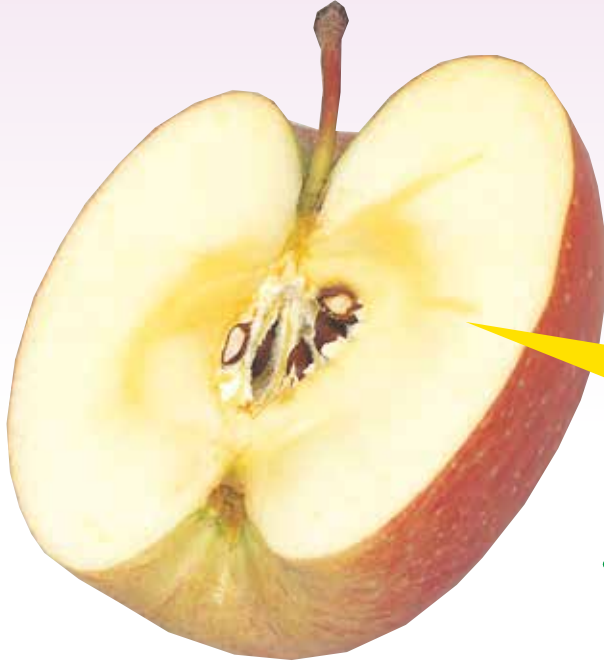

信州・長野より
おいしさが到着
します!

健康な木になる おいしいリンゴ

無袋栽培で自然のままに
たっぷり日光を浴び、
さらに有機農法減農薬栽培された
安全で安心できる
おいしいリンゴです。

あつ
みっ
蜜がたっぷり!

 5kg 3,200円(税込)

 10kg 6,300円(税込)

厳選

みっ
蜜入りリンゴ「サンふじ」特秀品2,000ケース限定